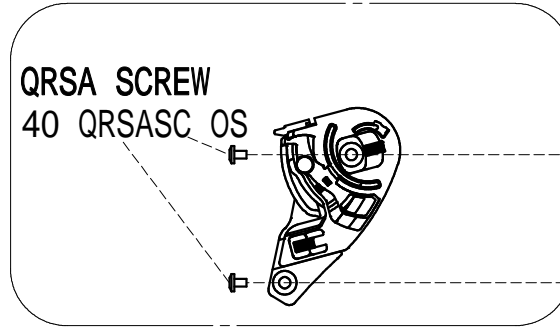

# J-Cruise

Spare Parts for Sale

UPPER AIR INTAKE  
70 JCRUUP OS

TOP AIR OUTLET  
70 JCRUTP JIS

CJ-2 BASE SET  
50 CJ2 JIS

QRSA SCREW  
40 QRSASC OS

CJ-2 WITH PIN  
10 CJ2P JIS

QSV-1 SUN VISOR  
10 QSV1 OS