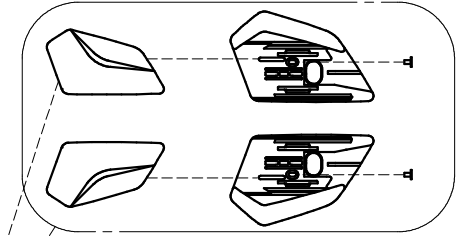

# J-Cruise

Spare Parts for Sale

UPPER AIR INTAKE  
70 JCRUUP OS

TOP AIR OUTLET  
70 JCRUTP JIS

CJ-2 BASE SET  
50 CJ2 JIS

QRSA SCREW  
40 QRSASC OS

CJ-2 WITH PIN  
10 CJ2P JIS

QSV-1 SUN VISOR  
10 QSV1 OS