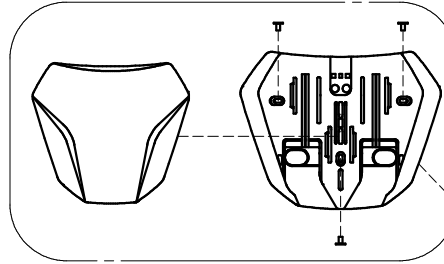

# J-Cruise

Spare Parts for Sale

UPPER AIR INTAKE  
70 JCRUUP OS

TOP AIR OUTLET  
70 JCRUTP JIS

CJ-2 BASE SET  
50 CJ2 JIS

QRSA SCREW  
40 QRSASC OS

CJ-2 WITH PIN  
10 CJ2P JIS

QSV-1 SUN VISOR  
10 QSV1 OS