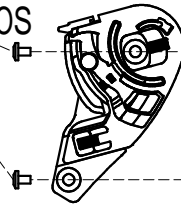

# J-Cruise

Spare Parts for Sale

UPPER AIR INTAKE  
70 JCRUUP OS

TOP AIR OUTLET  
70 JCRUTP JIS

CJ-2 BASE SET  
50 CJ2 JIS

QRSA SCREW  
40 QRSASC OS

CJ-2 WITH PIN  
10 CJ2P JIS

QSV-1 SUN VISOR  
10 QSV1 OS